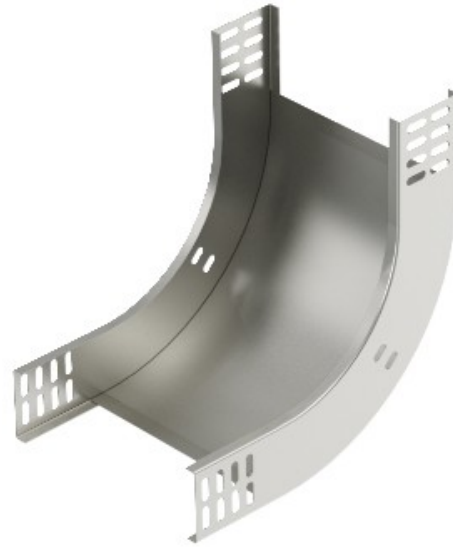

**Electric Automation**  
Automation specialists

Referência: RBV 640 S VA4571  
Código: 7006732

90 ° na vertical, elevação curva,  
60x400, aço inoxidável, categoria 316  
Ti, VA, 1.4571

A partir de Electric Automation Network

90° em ascensão vertical de curvatura, para todos os bandeja de cabo tipos de 60 mm altura da lateral.