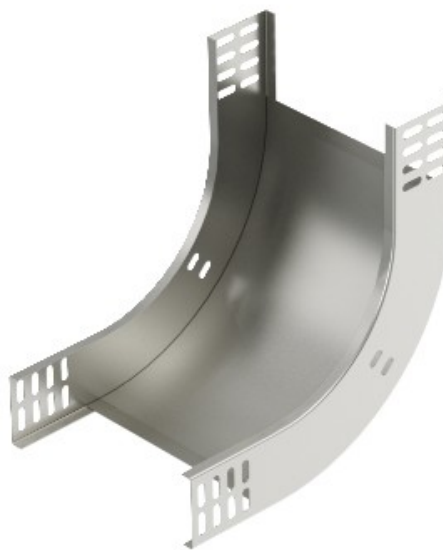

Electric Automation
Automation specialists

Referência: RBV 610 S VA4571
Código: 7006720

90 ° na vertical, elevação curva,
60x100, aço inoxidável, categoria 316
Ti, VA, 1.4571

A partir de Electric Automation Network

90° em ascensão vertical de curvatura, para todos os bandeja de cabo tipos de 60 mm altura da lateral.