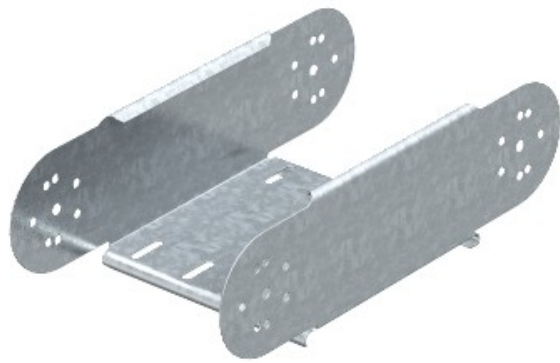

Referência: RGBEV 110 FS  
Código: 7005628

Elemento articulado curva vertical,  
110x100, Strip-galvanizado a norma DIN  
EN 10147, de aço, St

A partir de Electric Automation Network

Vertical ajustável dobrar elemento, para todos os cabo bandeja de tipos com um lado da altura de 110 mm.