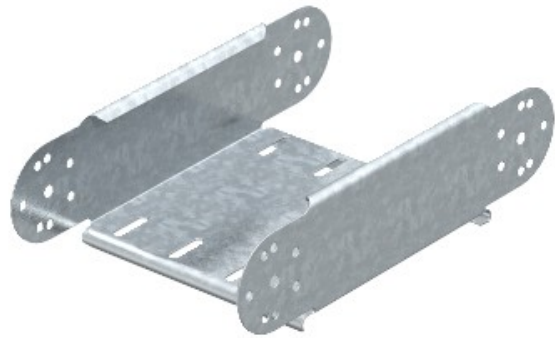

Referência: RGBEV 860 FS  
Código: 7005563

Elemento articulado curva vertical,  
85x600, Strip-galvanizado a norma DIN  
EN 10147, de aço, St

A partir de Electric Automation Network

Vertical ajustável dobrar elemento, para todos os cabo bandeja de tipos, com um lateral a altura de 85 mm.