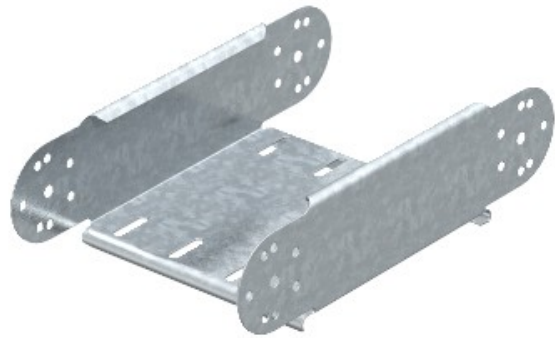

Electric Automation
Automation specialists

Referência: RGBEV 830 FS
Código: 7005504

Elemento articulado curva vertical,
85x300, Strip-galvanizado a norma DIN
EN 10147, de aço, St

A partir de Electric Automation Network

Vertical ajustável dobrar elemento, para todos os cabo bandeja de tipos, com um lateral a altura de 85 mm.