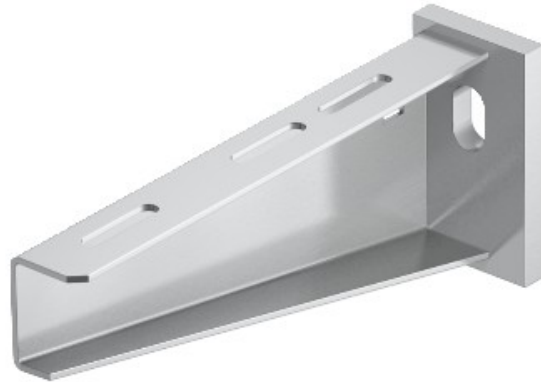

Electric Automation
Automation specialists

Referência: AW 55 71 VA4301
Código: 6443083

suporte de parede e suporte com placa de cabeça soldada, 710 milímetros, manchado, aço inoxidável, classe 304, VA, 1.4301

A partir de [Electric Automation Network](#)

Pesado-dever de parede e suporte de apoio com o soldado cabeça de chapa.