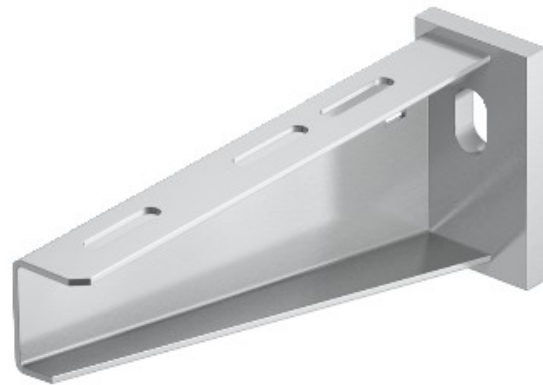

Electric Automation
Automation specialists

Referência: AW 55 61 VA4301
Código: 6443079

suporte de parede / profile, c / cabeça
de soldadura no perfil, 610 milímetros,
pintado, aço inoxidável 1.4301, VA,
1.4301

A partir de Electric Automation Network

Pesado-dever de parede e suporte de apoio com o soldado cabeça de chapa.