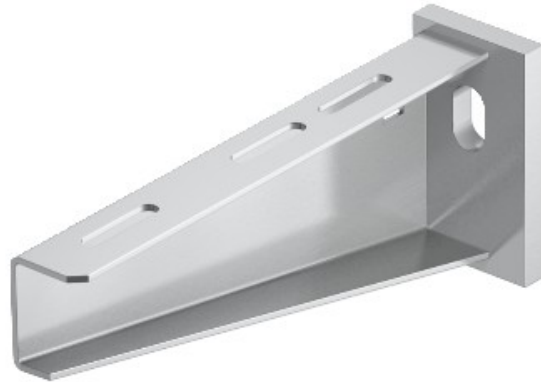

**Electric Automation**  
Automation specialists

Referência: AW 55 51 VA4301  
Código: 6443075

suporte de parede / profile, c / cabeça  
de soldadura no perfil, B510mm,  
envernizamento, aço inoxidável 1.4301,  
VA, 1.4301

A partir de [Electric Automation Network](#)

Pesado-dever de parede e suporte de apoio com o soldado cabeça de chapa.