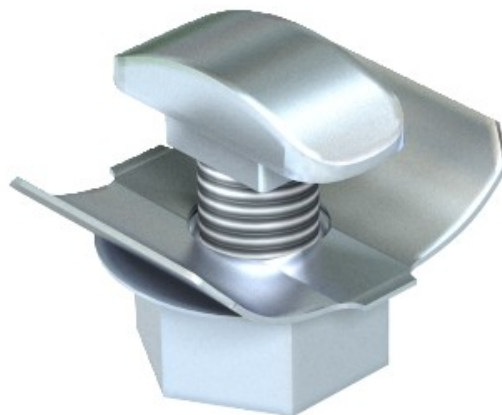

Electric Automation
Automation specialists

Referência: FCM F
Código: 6424548

fixação rápida, M6x12, DIN galvanizado
a quente 267, Teil 10 Aço St

A partir de Electric Automation Network

Conector rápido para uma eficiente fixação da bandeja de cabo em suportes.