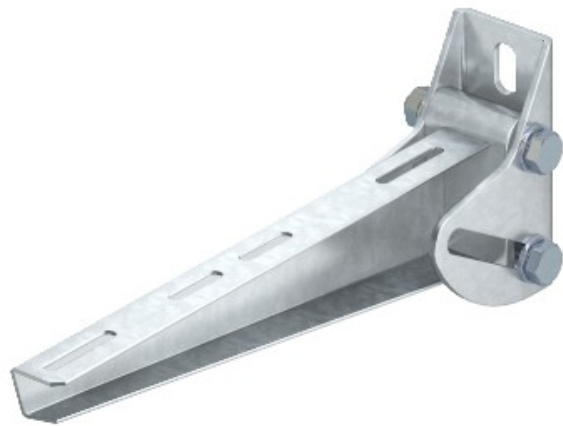

Electric Automation
Automation specialists

Referência: AWV 61 FT
Código: 6419615

suporte de parede variável, B610mm,
galvanizado a quente, DIN EN ISO 1461
Aço St

A partir de Electric Automation Network

Variável suporte de parede para fixar a inclinação ou abobadado e paredes.