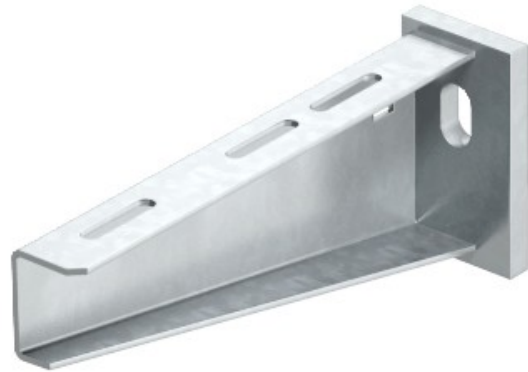

**Electric Automation**  
Automation specialists

Referência: AW 55 101 FT  
Código: 6418724

suporte reforçado para parede ou perfil,  
B1010mm, galvanizado a quente, DIN  
EN ISO 1461 Aço St

A partir de Electric Automation Network

Fixação do suporte para o U o apoio de largura de 400 mm ou maior utilização de cabeça sextavada parafuso através de ambos os lados do suporte. Por favor, insira adequado de espaçadores.