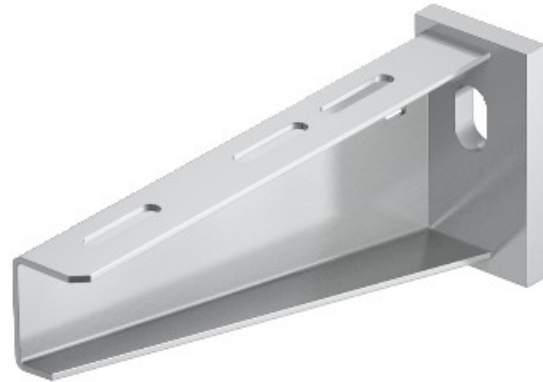

**Electric Automation**  
Automation specialists

Referência: AW 55 61 VA4571  
Código: 6418638

suporte de parede e suporte com placa  
de cabeça soldada, B610mm, aço  
inoxidável, grau 316 Ti, VA, 1.4571

A partir de Electric Automation Network

Pesado-dever de parede e suporte de apoio com o soldado cabeça de chapa.