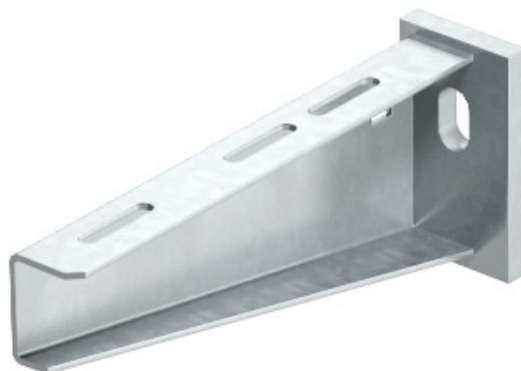

Electric Automation
Automation specialists

Referência: AW 55 56 FT
Código: 6418627

suporte reforçado para parede ou perfil,
B560mm, galvanizado a quente, DIN EN
ISO 1461 Aço St

A partir de [Electric Automation Network](#)

Fixação do suporte para o U o apoio de largura de 400 mm ou maior utilização de cabeça sextavada parafuso através de ambos os lados do suporte. Por favor, insira adequado de espaçadores.