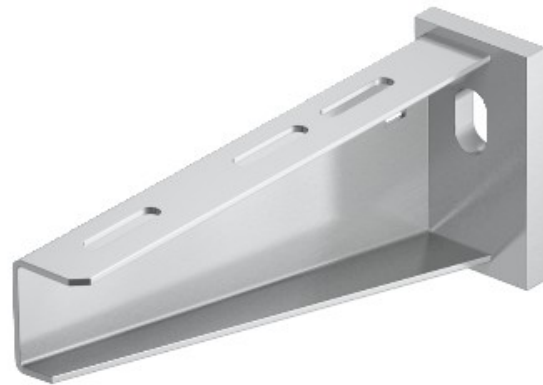

Electric Automation
Automation specialists

Referência: AW 55 31 VA4571
Código: 6418573

suporte de parede e suporte com placa
de cabeça soldada, B310mm, aço
inoxidável, grau 316 Ti, VA, 1.4571

A partir de Electric Automation Network

Pesado-dever de parede e suporte de apoio com o soldado cabeça de chapa.