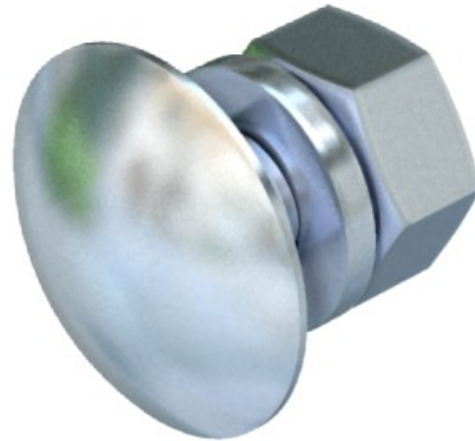

**Electric Automation**  
Automation specialists

Referência: FRS 8X35 F  
Código: 6407048

parafuso Pan cabeça com porca e arruela, M8x35, DIN galvanizado a quente 267, Teil 10 Aço St

A partir de [Electric Automation Network](#)

O fardo de cabeça de parafuso pode ser usado em combinação com hot-dip, e a dupla galvanizada artigos.