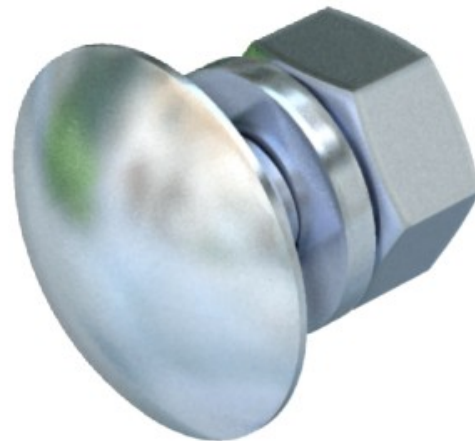

Electric Automation
Automation specialists

Referência: FRS 8X25 F
Código: 6406998

parafuso Pan cabeça com porca e arruela, M8x25, DIN galvanizado a quente 267, Teil 10 Aço St

A partir de [Electric Automation Network](#)

O fardo de cabeça de parafuso pode ser usado em combinação com hot-dip, e a dupla galvanizada artigos.