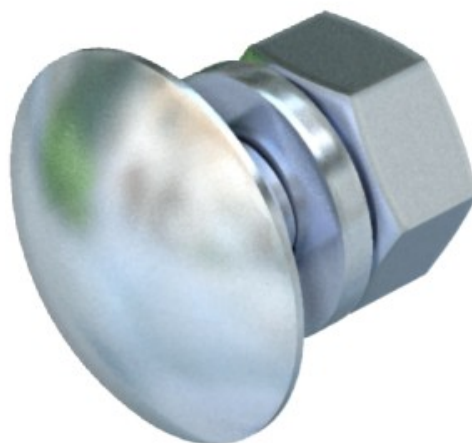

Electric Automation
Automation specialists

Referência: FRS 12X25 F
Código: 6406254

parafuso Pan cabeça com porca e arruela, M12x25, DIN galvanizado a quente 267, Teil 10 Aço St

A partir de [Electric Automation Network](#)

O fardo de cabeça de parafuso pode ser usado em combinação com hot-dip, e a dupla galvanizada artigos.