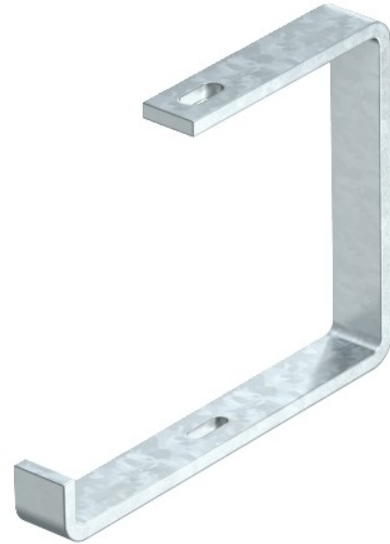

Electric Automation
Automation specialists

Referência: AHB 300 FT
Código: 6363938

Braçadeira de suspensão, de aços planos, B300mm, galvanizado a quente, DIN EN ISO 1461 Aço St

A partir de [Electric Automation Network](#)

Suporte de teto para cabo de suporte de sistemas.