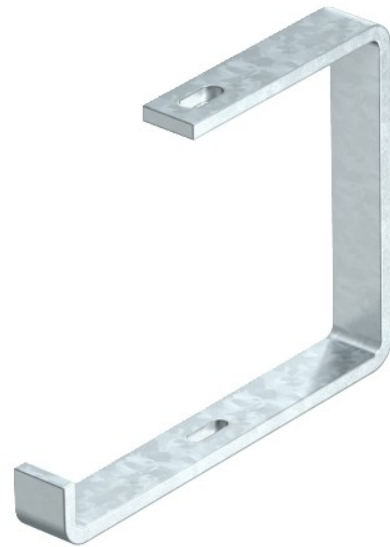

Electric Automation
Automation specialists

Referência: AHB 100 FT
Código: 6363903

Braçadeira de suspensão, de aços planos, B100mm, galvanizado a quente, DIN EN ISO 1461 Aço St

A partir de [Electric Automation Network](#)

Suporte de teto para cabo de suporte de sistemas.