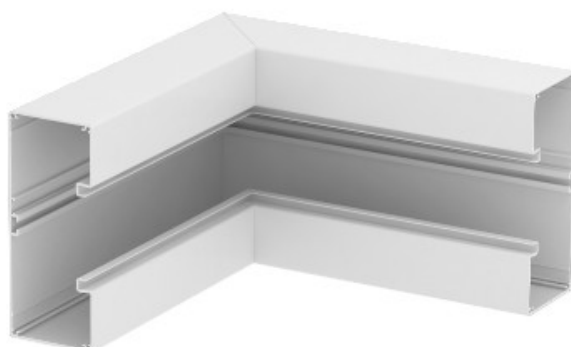

Electric Automation
Automation specialists

Referência: GA-SI70170EL

Código: 6279143

canto simétrica interior, 70x170mm,
alumínio anodizado, Alu

A partir de Electric Automation Network

Canto interno para mudar a direção da Rápida de 80 GA de alumínio, dispositivo para instalação de calhas.