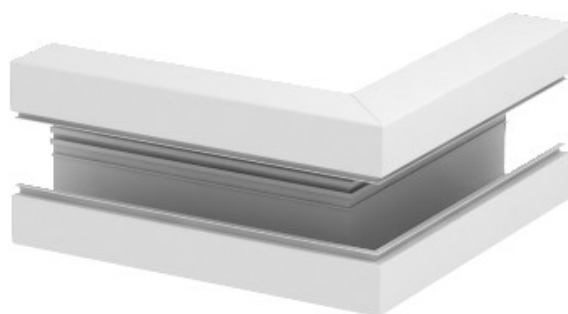

**Electric Automation**  
Automation specialists

Referência: GA-SA70170RW

Código: 6279110

canto externo, 70x170mm, simétrico  
branco puro, 9010, alumínio, Alu

A partir de Electric Automation Network

Externo canto adequado para montagem direta na parede.