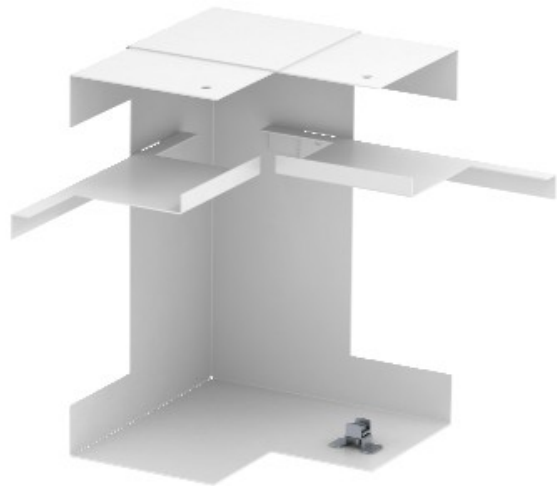

**Electric Automation**  
Automation specialists

Referência: GS-DI90210RW  
Código: 6278540

, Branco, 9010, Aço, St simétrico, canto  
Pure simples, 90x210mm interior

A partir de Electric Automation Network

Canto interno para a instalação direta no GS dispositivo de instalação de calhas.