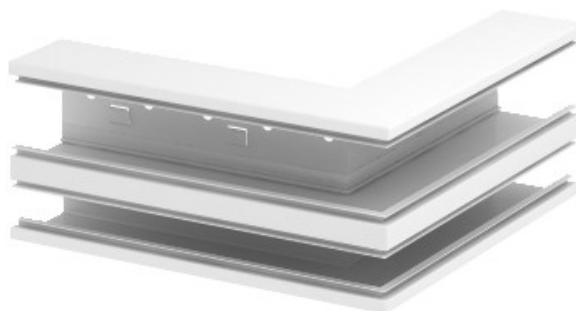

Electric Automation
Automation specialists

Referência: GS-DA90170RW

Código: 6278310

assimétrica 90x170mm canto externo,
Pure White, 9010 Aço St

A partir de Electric Automation Network

Externo canto adequado para montagem direta na parede.