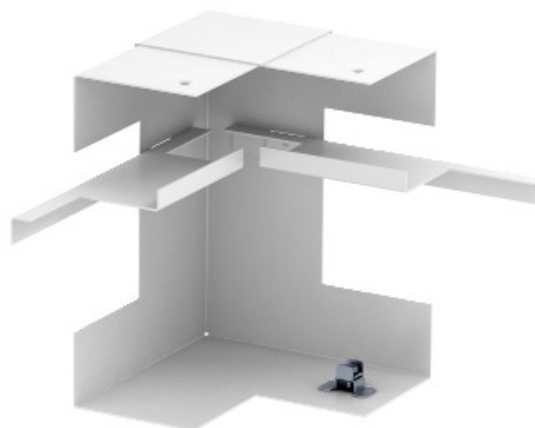

**Electric Automation**  
Automation specialists

Referência: GS-DI70170RW

Código: 6278240

simples, assimétrico 70x170mm canto interno, Pure White, 9010 Aço St

A partir de [Electric Automation Network](#)

Canto interno para a instalação direta no GS dispositivo de instalação de calhas.