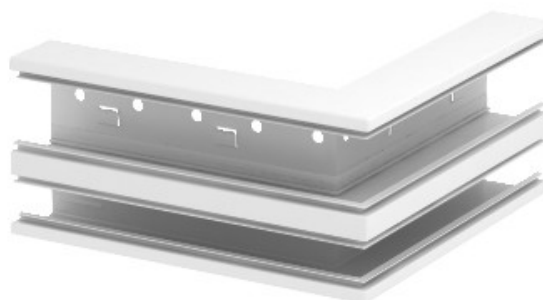

**Electric Automation**  
Automation specialists

Referência: GS-DA70170RW

Código: 6278210

assimétrica 70x170mm canto externo,  
Pure White, 9010 Aço St

A partir de [Electric Automation Network](#)

Externo canto adequado para montagem direta na parede.