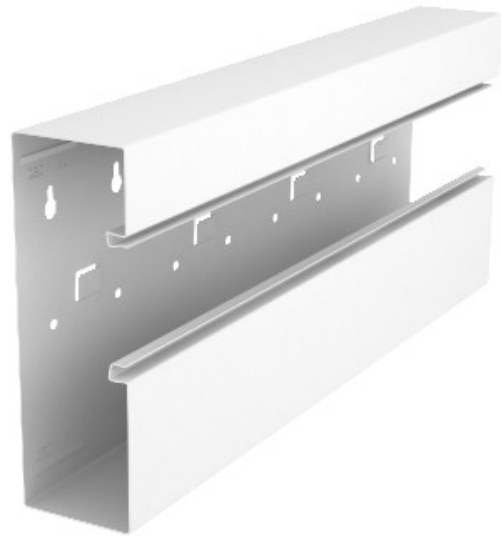

Electric Automation
Automation specialists

Referência: GS-AT70210RW
Código: 6278060

Pedaço assimétrica, 70x210mm T, Pure
White, 9010 Aço St

A partir de [Electric Automation Network](#)

T pedaço adequado para montagem direta na parede.