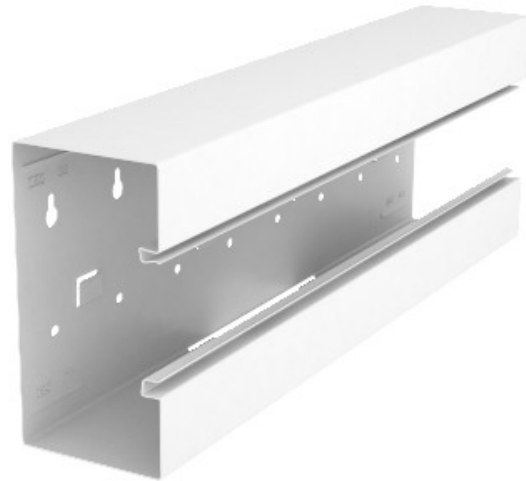

**Electric Automation**  
Automation specialists

Referência: GS-ST90170RW  
Código: 6277760

Pedaço 90x170mm simétrica T, branco  
puro, 9010 Aço St

A partir de Electric Automation Network

T pedaço adequado para montagem direta na parede.