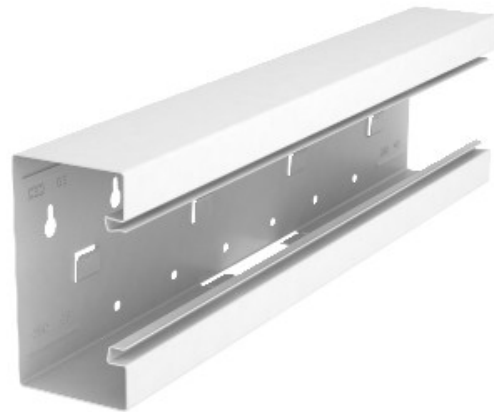

Electric Automation
Automation specialists

Referência: GS-ST70130RW
Código: 6277260

T-piece, simétrico, 70x130mm, branco
puro, 9010 Aço St

A partir de Electric Automation Network

T pedaço adequado para montagem direta na parede.