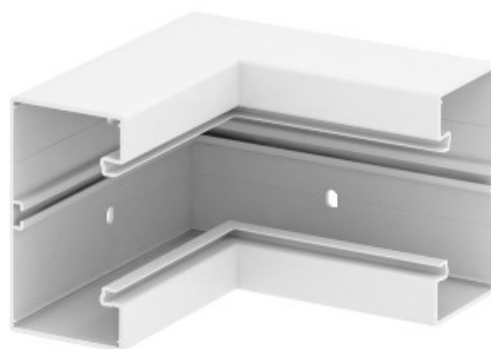

**Electric Automation**  
Automation specialists

Referência: GK-I70130RW

Código: 6274540

ângulo interior, 70x130mm, branco  
puro, 9010, cloreto de polivinilo, PVC

A partir de Electric Automation Network

Canto interno para mudar a direção da GK dispositivo de instalação de calhas.