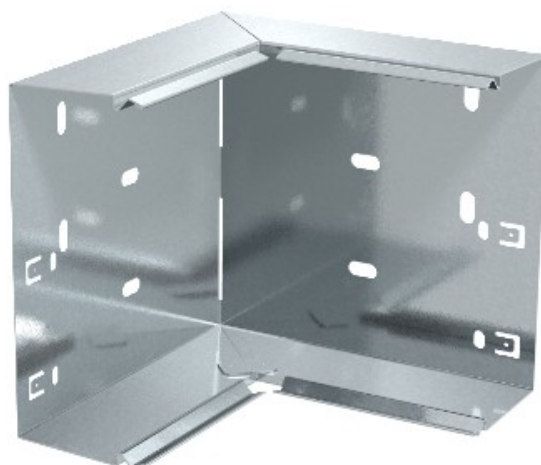

**Electric Automation**  
Automation specialists

Referência: LKM I60150RW  
Código: 6249647

ângulo interior, 60x150mm, puro  
branco, 9010, banda galvanizado /  
revestido de plástico, DIN EN 10147, de  
aço, St

A partir de Electric Automation Network

Canto interno para mudar a direção do LKM de calhas.