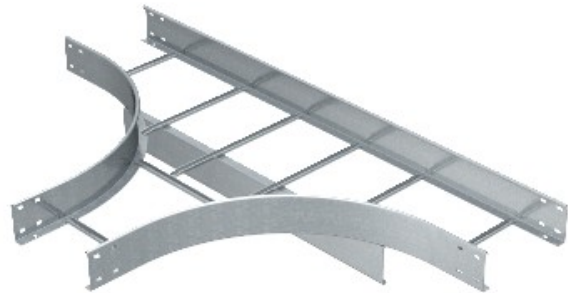

Electric Automation
Automation specialists

Referência: LT 116 VS FT
Código: 6219365

T-peça, w / band.esc. com VS degrau,
110x600, galvanizado a quente, DIN EN
ISO 1461 Aço St

A partir de [Electric Automation Network](#)