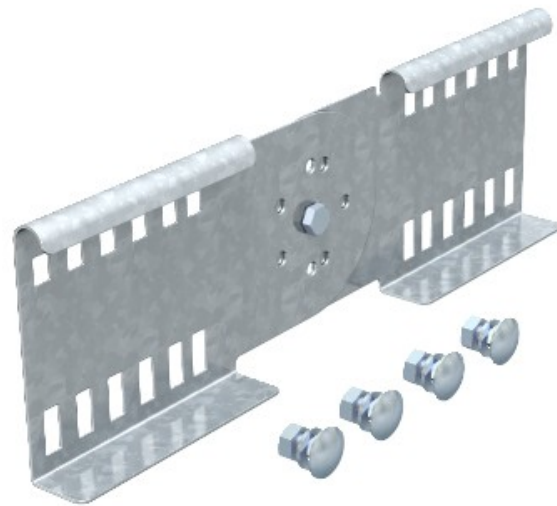

Electric Automation
Automation specialists

Referência: LGVG 110 FT
Código: 6216653

conector para escada de bandeja,
114x360 articulada, galvanizado a
quente, DIN EN ISO 1461 Aço St

A partir de Electric Automation Network

O parafuso de fixação garante a continuidade da ligação equipotencial.