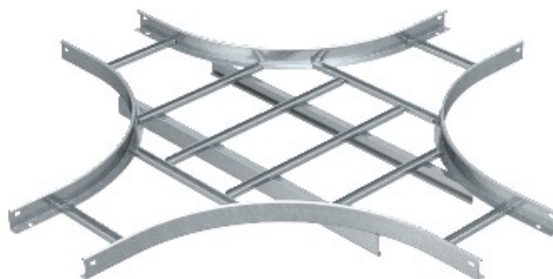

Electric Automation
Automation specialists

Referência: LK 660 VS FS
Código: 6214274

Intersecção de degraus da escada cabo
VS, 60x600, Strip-galvanizado a norma
DIN EN 10147, de aço, St

A partir de Electric Automation Network

Horizontal cross-over para cabo de escadas com o meio-dever de degraus (VS) e a altura da lateral de 60 mm.