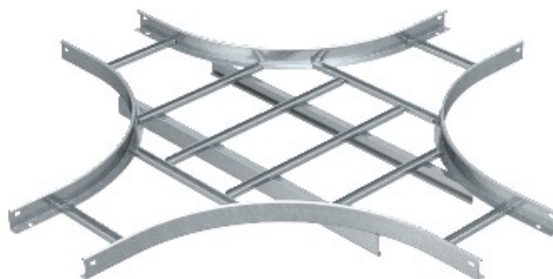

Referência: LK 650 VS FS

Código: 6214266

Intersecção de degraus da escada cabo
VS, 60x500, Strip-galvanizado a norma
DIN EN 10147, de aço, St

A partir de Electric Automation Network

Horizontal cross-over para cabo de escadas com o meio-dever de degraus (VS) e a altura da lateral de 60 mm.