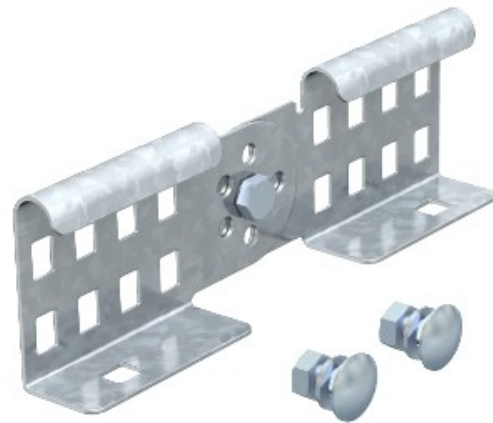

Referência: LGVG 60 FS

Código: 6208941

conector articulado para escada de bandeja, 64x210, banda galvanizado, DIN EN 10147, de aço, St

A partir de Electric Automation Network

Ajustável conector conector externo para se juntar a cabo escadas e acessórios com uma altura da lateral de 60 mm e trilho contínuo de perfuração. O ângulo pode ser ajustado verticalmente.