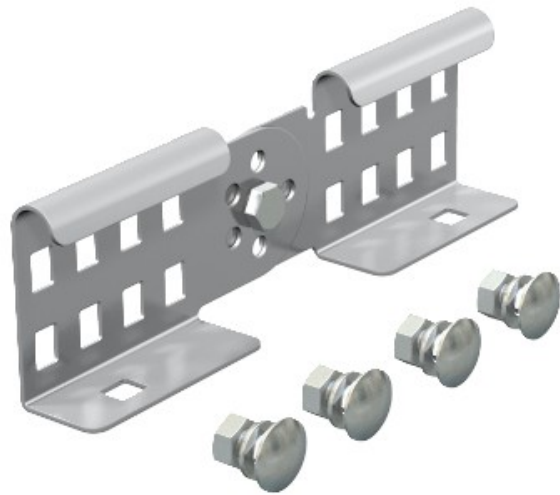

Referência: LGVG 60 VA4571

Código: 6208932

conector ajustável para escada cabo,
64x210, aço inoxidável, grau 316 Ti, VA,
1.4571

A partir de Electric Automation Network

Ajustável conector conector externo para se juntar a cabo escadas e acessórios com uma altura da lateral de 60 mm e trilho contínuo de perfuração. O ângulo pode ser ajustado verticalmente.