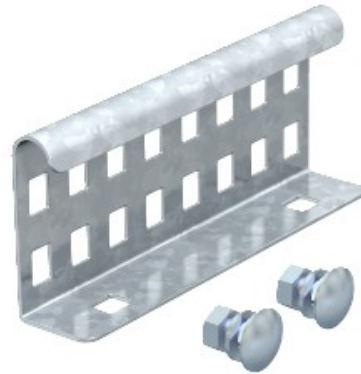

**Electric Automation**  
Automation specialists

Referência: LVG 60 FT  
Código: 6208843

Reta escadaria União Bandeja, 64x150,  
galvanizado a quente, DIN EN ISO 1461  
Aço St

A partir de Electric Automation Network

O parafuso de fixação garante a continuidade da ligação equipotencial.