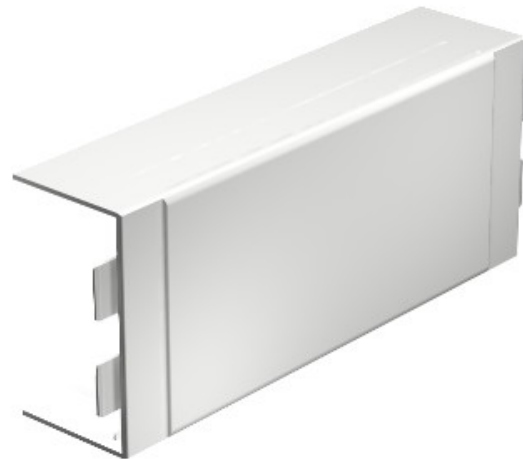

Referência: WDK HK60110RW
Código: 6192637

cruz derivação e T, 60x110mm, branco
puro, 9010, cloreto de polivinilo, PVC

A partir de Electric Automation Network

T e o cruzamento de cobertura para mudar a direção do WDK de calhas.