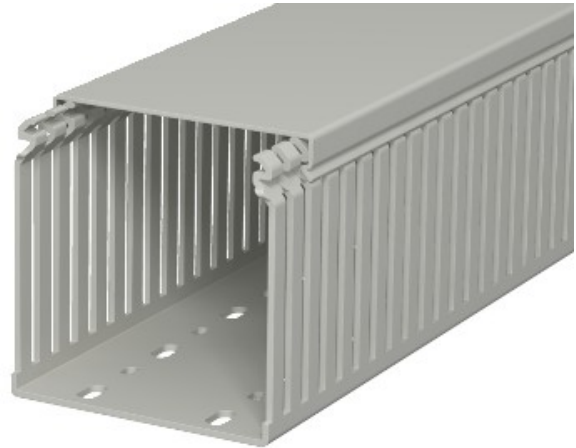

Electric Automation
Automation specialists

Referência: LKV 100100

Código: 6178341

Canal Box, 100x100x2000, pedra cinza,
7030, cloreto de polivinilo, PVC

A partir de Electric Automation Network

Fiação de calhas, incluindo a tampa e da base de dados de perfuração para DIN EN 50085-2-3.