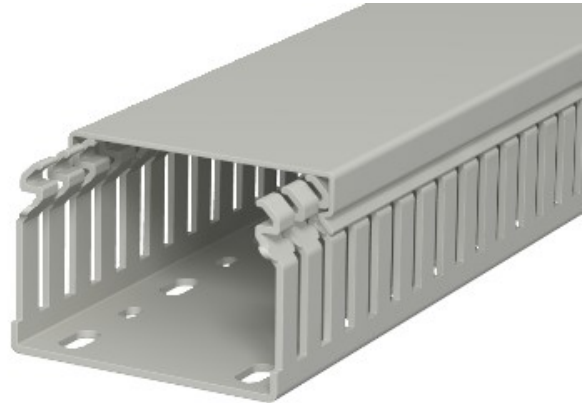

**Electric Automation**  
Automation specialists

Referência: LKV 50075  
Código: 6178316

Canal Box, 50x75x2000, pedra cinza,  
7030, cloreto de polivinilo, PVC

A partir de [Electric Automation Network](#)

Fiação de calhas, incluindo a tampa e da base de dados de perfuração para DIN EN 50085-2-3.