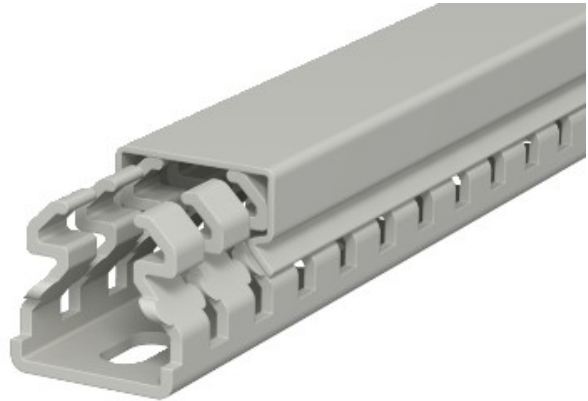

Electric Automation
Automation specialists

Referência: LKV 25025
Código: 6178302

Canal Box, 25x25x2000, pedra cinza,
7030, cloreto de polivinilo, PVC

A partir de [Electric Automation Network](#)

Fiação de calhas, incluindo a tampa e da base de dados de perfuração para DIN EN 50085-2-3.