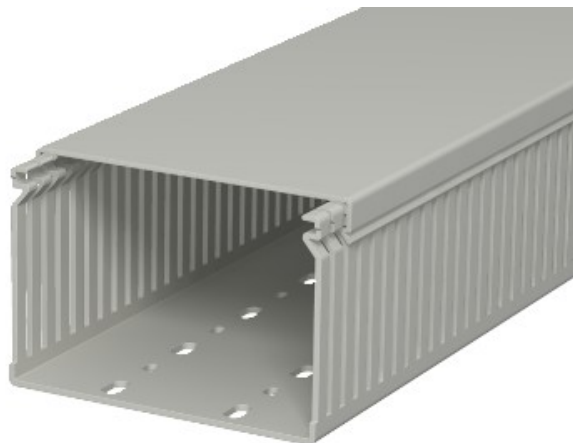

**Electric Automation**  
Automation specialists

Referência: LK4 80120

Código: 6178061

imagem do canal, 80x120x2000, pedra cinza, 7030, cloreto de polivinilo, PVC

A partir de [Electric Automation Network](#)

Fiação de calhas, incluindo a tampa e da base de dados de perfuração. A dimensão nominal do tamanho do sistema corresponde à dimensão interna da calha.