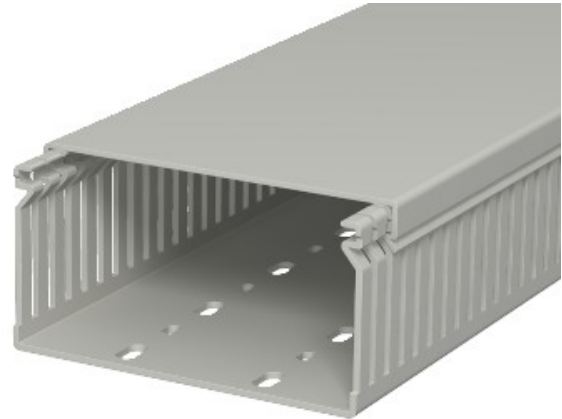

**Electric Automation**  
Automation specialists

Referência: LK4 60120

Código: 6178039

imagem do canal, 60x120x2000, pedra cinza, 7030, cloreto de polivinilo, PVC

A partir de [Electric Automation Network](#)

Fiação de calhas, incluindo a tampa e da base de dados de perfuração. A dimensão nominal do tamanho do sistema corresponde à dimensão interna da calha.