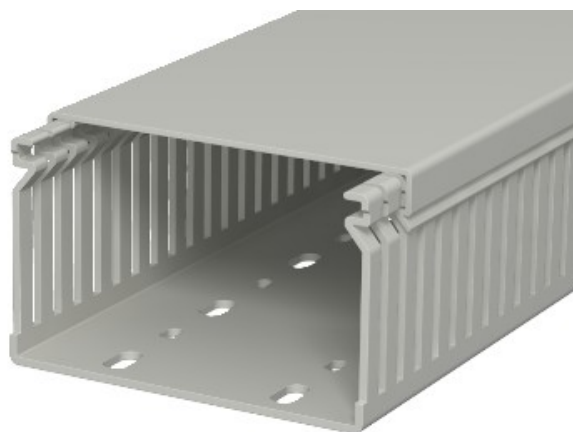

Electric Automation
Automation specialists

Referência: LK4 60100

Código: 6178037

imagem do canal, 60x100x2000, pedra cinza, 7030, cloreto de polivinilo, PVC

A partir de [Electric Automation Network](#)

Fiação de calhas, incluindo a tampa e da base de dados de perfuração. A dimensão nominal do tamanho do sistema corresponde à dimensão interna da calha.