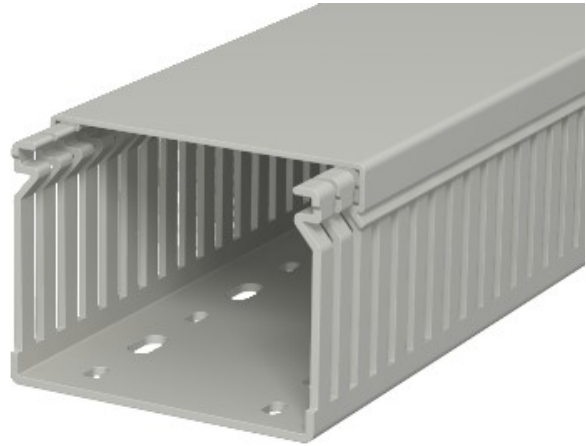

Electric Automation
Automation specialists

Referência: LK4 60080

Código: 6178035

imagem do canal, 60x80x2000, pedra cinza, 7030, cloreto de polivinilo, PVC

A partir de [Electric Automation Network](#)

Fiação de calhas, incluindo a tampa e da base de dados de perfuração. A dimensão nominal do tamanho do sistema corresponde à dimensão interna da calha.