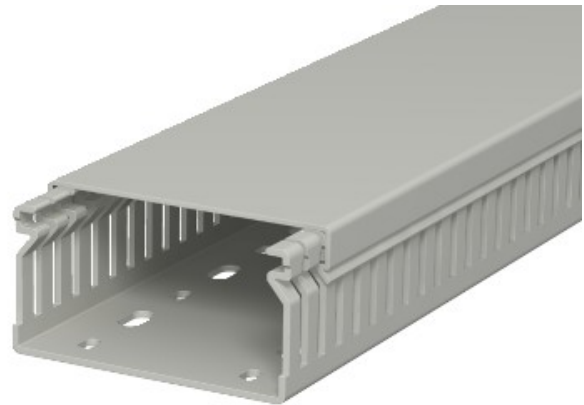

Electric Automation
Automation specialists

Referência: LK4 40080
Código: 6178016

imagem do canal, 40x80x2000, pedra cinza, 7030, cloreto de polivinilo, PVC

A partir de [Electric Automation Network](#)

Fiação de calhas, incluindo a tampa e da base de dados de perfuração. A dimensão nominal do tamanho do sistema corresponde à dimensão interna da calha.