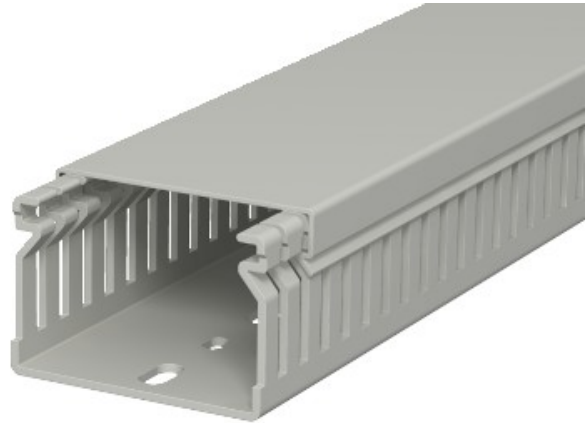

**Electric Automation**  
Automation specialists

Referência: LK4 40060  
Código: 6178014

imagem do canal, 40x60x2000, pedra cinza, 7030, cloreto de polivinilo, PVC

A partir de Electric Automation Network

Fiação de calhas, incluindo a tampa e da base de dados de perfuração. A dimensão nominal do tamanho do sistema corresponde à dimensão interna da calha.