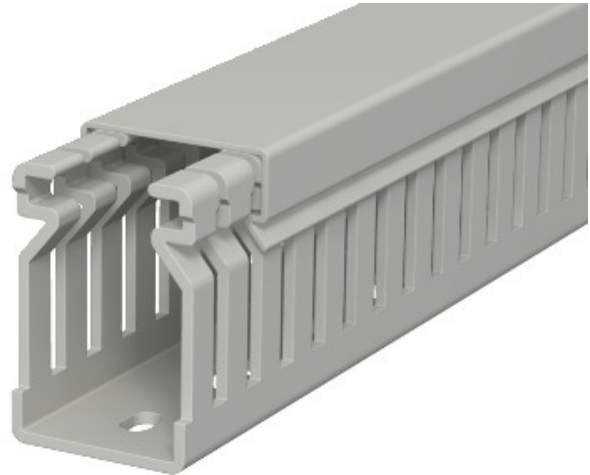

Electric Automation
Automation specialists

Referência: LK4 40025

Código: 6178010

imagem do canal, 40x25x2000, pedra cinza, 7030, cloreto de polivinilo, PVC

A partir de [Electric Automation Network](#)

Fiação de calhas, incluindo a tampa e da base de dados de perfuração. A dimensão nominal do tamanho do sistema corresponde à dimensão interna da calha.