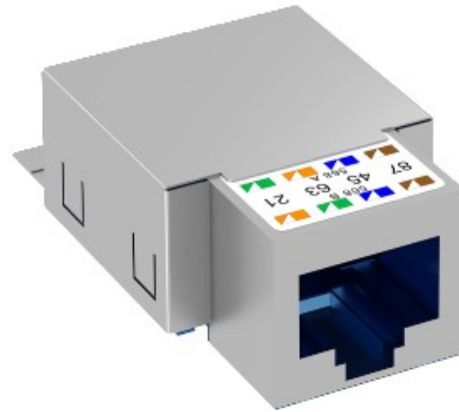

Electric Automation
Automation specialists

Referência: ASM-C6 G
Código: 6117329

CAT módulo 6 de dados, blindado,

A partir de Electric Automation Network

Conexão do módulo de Gato. 6 blindado, com um conector RJ 45 de fenda. Inclui um EMC tela de capa, uma capa de poeira, uma fixação de cabo e instruções de montagem. Adequado para instalação em tecnologia de dados de suporte do tipo DTG-2RM e DTS-2RM.