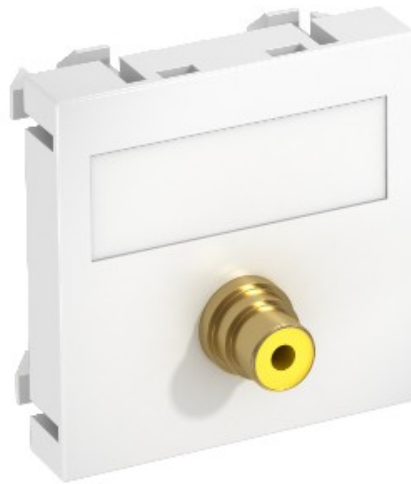

**Electric Automation**  
Automation specialists

Referência: MTG-R F RW1  
Código: 6104994

Tome multimídia, cinch de vídeo, 1x engate, tome-tome, 45x45mm, puro branco, 9010, policarbonato, PC

A partir de Electric Automation Network

Suporte multimídia com um cinch tomada de ligação de vídeo composto, cabo reto de saída, com rotulagem painel de fácil acoplamento (RCA), socket-soquete de versão de código de cor amarela. A placa de suporte com trava de fixação, adequada para horizontal e vertical de instalação no ambiente do sistema.